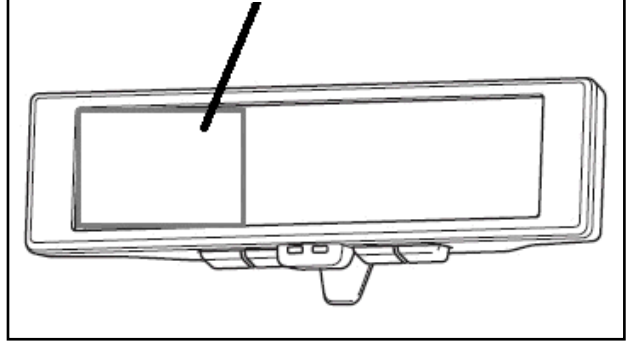

シフトレバーが[R]の時、下記の図の様にミラーの左側(又は右側)にバックカメラ映像が表示されない場合は[RCA103D]が適合します。但し、ハイゼットカーゴ/ハイゼットトラック (R3.12 ~)・ピクシスバン (R3.12 ~) は、適合未確認のため除きます。