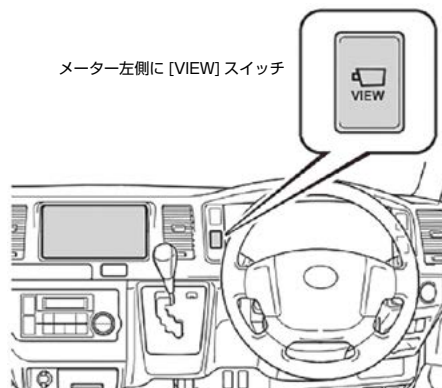

【VIEW】スイッチ装着位置 【パノラミックビューモニター装着車】

メーター左側に【VIEW】スイッチ

- 最新の更新車種 / 機種を【赤字】で表記しています。
- 適合表の一部、または全部を無断で転用・転載することを禁じます。
- 最新の適合情報は弊社ホームページ：<https://www.datasystem.co.jp>をご覧ください。

見分け方Q&A

Q4 トヨタ デイラーオプション マルチビューバックガイドモニター/ バックガイドモニター(バックモニター)の見分け方