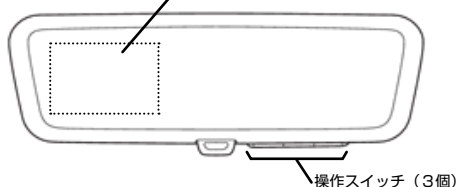

< 注意! >

メーター左側に【VIEW】スイッチが装着されている場合は【パノラミックビューモニター装着車】となるため、【RCA094T】または【RCA094T-A】が適合品番となります。
【VIEW】スイッチの有無も併せてご確認ください。