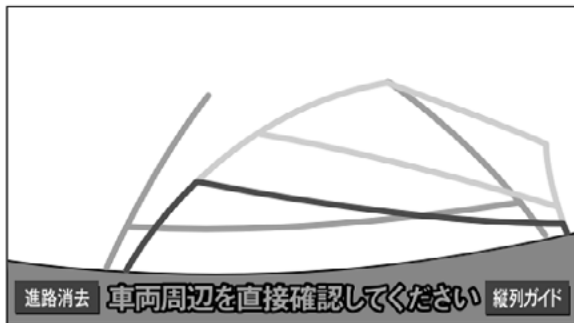

【視点切替】アイコンがない

→バックガイドモニター(バックモニター)

< ご注意 >

バックガイドモニター(バックモニター)の場合、車種によってはデイラーオプションではなくメーカーオプションで装着されていることもあります。適合確認の際は車両の装備情報も併せてご確認ください。