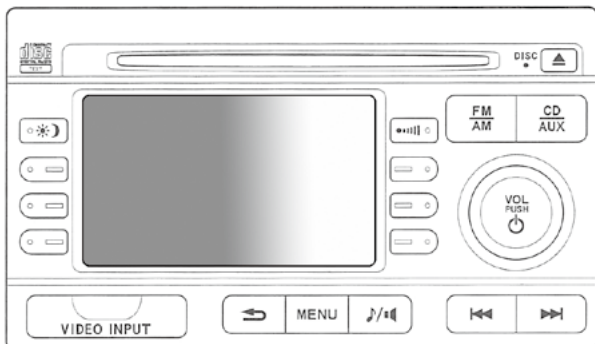

見分け方Q&A

① ゼスト／バモス／ライフ バックモニター付オーディオ装着車の見分け方

▲リアカメラ接続アダプターは、下図に示すデッキを装着した車両に適合いたします。ボタンの配置などが図と一致することをご確認ください。

【バックモニター付オーディオ】

② RCA024Hに適合するカメラ(ディーラーオプションカメラ)の判別方法

▲下記のいずれかの方法で事前にご確認ください。

【バックカメラ本体の型番を確認する】