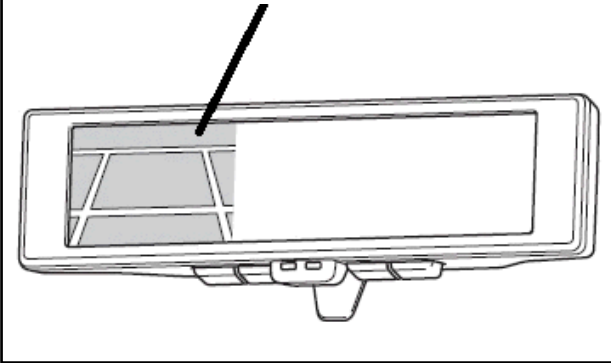

見分け方Q&A

⑥ アトレー (R3.12 ~)・ハイゼットカーゴ/ハイゼットトラック (R3.12 ~)・ピクシスバン (R3.12 ~) の適合品番の見分け方について

▲ 下記を参考に判別してください。

シフトレバーが[R]の時、下記の図の様にミラーの左側(又は右側)にバックカメラ映像が表示される場合は[RCA117D]が適合します。