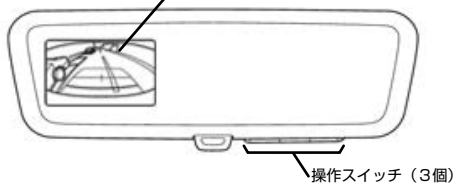

【デジタルインナーミラー (バックモニターなし) 装着車】

⇒ 適合製品はありません。

シフトレバーが[R]の時、ミラー左側にバックモニター映像が表示されない。