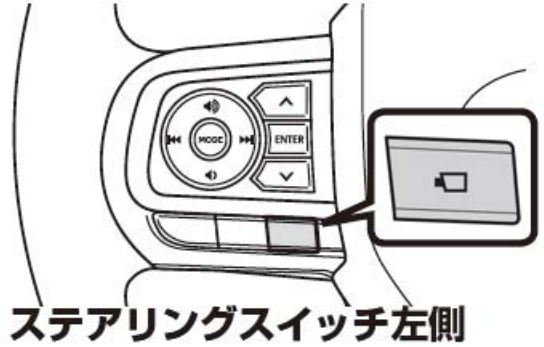

→バックガイドモニター(バックモニター)

< ご注意 >

バックガイドモニター(バックモニター)の場合、車種によってはデイラーオプションではなくメーカーオプションで装着されていることもあります。適合確認の際は車両の装備情報も併せてご確認ください。

Q5 RCA102DとRCA112Dの適合見分け方

▲RCA102DとRCA112Dは車両ステアリングスイッチに備わるカメラスイッチの絵柄で判別してください。

【パノラマモニター装着車】