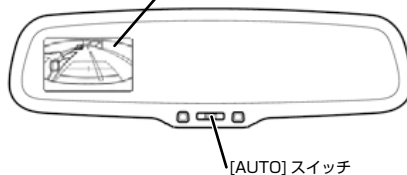

【バックモニター内蔵 自動防眩インナーミラー装着車】

⇒【RCA042N】または【RCS095T】が適合します。

シフトレバーが[R]の時、ミラー左側にバックモニター映像が表示される。

【バックモニター内蔵 デジタルインナーミラー装着車】

⇒【RCA110T】または【RCS111T】が適合します。

シフトレバーが[R]の時、ミラー左側にバックモニター映像が表示される。