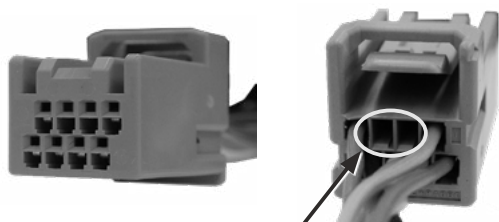

図に示す位置が空きになっています。

【その他の方法として】

以前装着していたナビゲーションの型番を確認してください。
2011年モデル以前は適合しません。

【VX* - 11*】シリーズ以前は適合しません。

③ トヨタ ハイエース(R2.5～) 適合品番について

▲トヨタ ハイエース(R2.5～)は3種類のカメラシステムが設定されています。下記を参考にカメラシステムを判別してください。