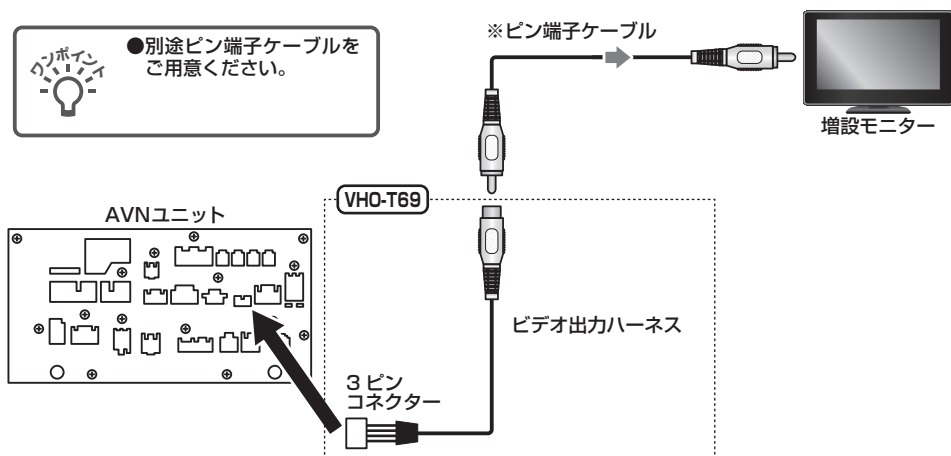

接続概要図

- 本製品は、走行中でもテレビやDVDの映像を出力します。

●ディーラーオプションナビ

2016年モデル

NSZN-Z66T

3ピンコネクター

NSZT-Y66T

3ピンコネクター