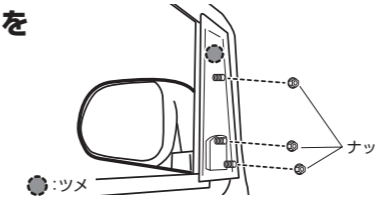

スクリュー

ドアダブルハンドル

パワーウィンドウスイッチ

▲:クリップ

3-5 ドアパネルを取り外す

▲:クリップ

4. 助手席のドアミラーを取り外す

●:ツメ

ナット

5. 付属の両面テープをカメラカバーに貼り付ける

! 重要

- 必ず付属の脱脂クリーナーで脱脂してから両面テープを貼り付けてください。
- 両面テープの保護シートは、まだはがさないでください。

両面テープ貼付位置

6. サイドカメラのケーブルをカメラカバーの穴に通す

! 重要

- カメラカバーの穴にサイドカメラ本体をはめ込みます。ケーブルを2cm程度残してください。はめ込むとカメラの角度調整ができなくなります。