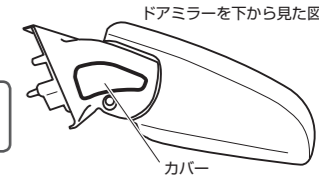

ドアミラーを下から見た図

カバー

7-2 ドアミラーのゴムカバーをめくり、サイドカメラのケーブルを通す