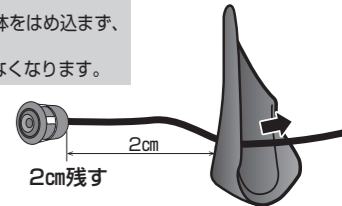

ナット

5. 付属の両面テープをカメラカバーに貼り付ける

! 重要

- 必ず付属の脱脂クリーナーで脱脂してから両面テープを貼り付けてください。
- 両面テープの保護シートは、まだはがさないでください。

両面テープ貼付位置

6. サイドカメラのケーブルをカメラカバーの穴に通す

! 重要

- カメラカバーの穴にサイドカメラ本体をはめ込みます。ケーブルを2cm程度残してください。はめ込むとカメラの角度調整ができなくなります。