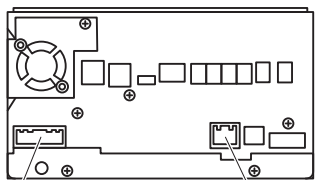

20ピンコネクター 12ピンコネクター

MM114D-A MM114D-W MM114D-WM (MZ609599)

20ピンコネクター 12ピンコネクター

2015年モデル

MM115D-A MM115D-W MM115D-WM (MZ609632)

20ピンコネクター 12ピンコネクター

MM515D-L

20ピンコネクター 12ピンコネクター

重要

通信機能を使用している場合、TVやDVDを視聴中に地図画面に切り替わることがあります。
通信機能をOFFにするか、または地図画面に切り替わった際に【AV】ボタンを押して、TVやDVDに切り替えてください。