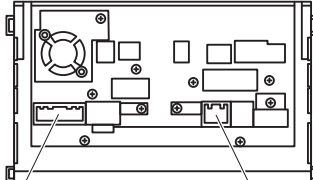

20ピンコネクター 12ピンコネクター

MM114D-A MM114D-W MM114D-WM (MZ609599)

20ピンコネクター 12ピンコネクター

2015年モデル

MM115D-A MM115D-W MM115D-WM (MZ609632)

20ピンコネクター 12ピンコネクター

MM515D-L

20ピンコネクター 12ピンコネクター

重要

通信機能を使用している場合、TVやDVDを視聴中に地図画面に切り替わることがあります。
通信機能をOFFにするか、または地図画面に切り替わった際に【AV】ボタンを押して、TVやDVDに切り替えてください。