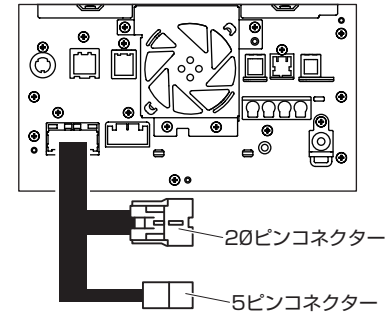

テレビキット 車種別分解手順

211202-AKN-FTV357-D02

●ディーラーオプションナビ

2017年モデル

NR-MZ300-LG (H0014AL000**)
NR-MZ300-BIN (H0014FL000**)

2018年モデル

NR-MZ300-BIN-F (H0014SJ000SS)

2018年モデル