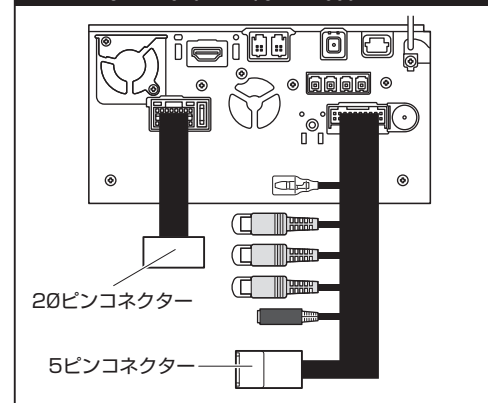

2017年モデル

CN-LR820D **/CN-LR830D **