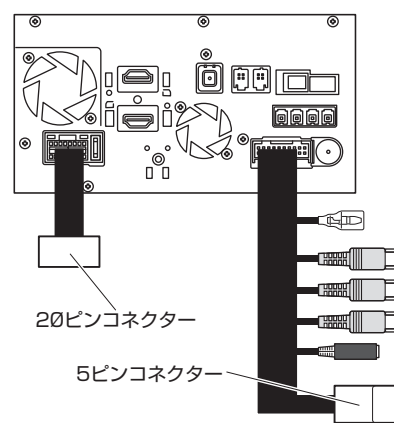

●ディーラーオプションナビ

2020年モデル

CN-LR850DFC (H0012FL030GG)

KXM-900VF (H0019VC000VV)

2022年モデル

CN-FX810DFC

2021年モデル

CN-FX800DFC/D (H0012SJ010SS)
(H0012FL040GG)