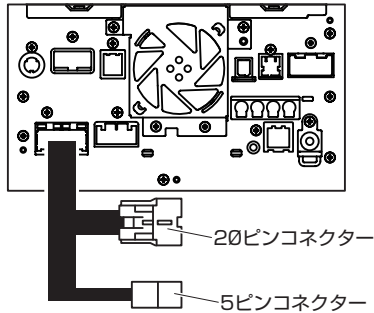

2016年モデル

CN-LR720D **/CN-LR810D **

2017年モデル

CN-LR820D **/CN-LR830D **

NR-MZ200-FJ (H0014VA060**)
 NR-MZ250-FJ (H0014VA065**)
 NR-MZ200-FJ-2 (H0014VA070**)
 NR-MZ250-FJ-2 (H0014VA075**)

Data System

FTV357/F357DL

テレビキット 車種別分解手順

211202-AKN-FTV357-D02

●ディーラーオプションナビ

2017年モデル

NR-MZ300-LG (H0014AL000**)
NR-MZ300-BIN (H0014FL000**)

2018年モデル

NR-MZ300-BIN-F (H0014SJ000SS)

2018年モデル