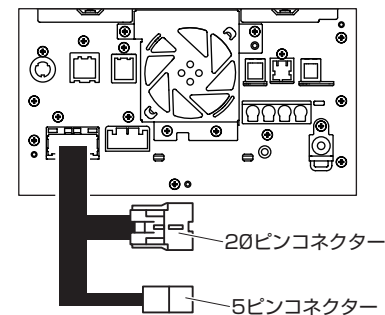

CN-LR840DFD (H0012SJ000**) *
CN-LX840DFA/DFB

NR-MZ300-LG-2

2019年モデル

NR-MZ300-LG-3 (H0014AL020BB)
NR-MZ300-BIN-3 (H0014FL020GG)

Data System

FTV357/F357DL

240422-AKN-FTV357-D03

テレビキット 車種別分解手順