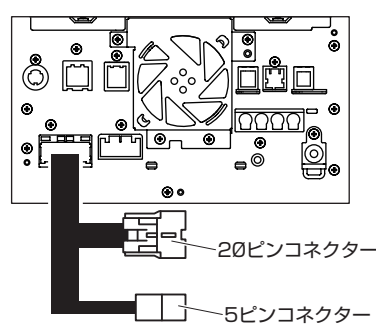

NR-MZ300-BIN-4 (H0014FL030GG)
NR-MZ300-BIN-F-4 (H0014SJ030SS)