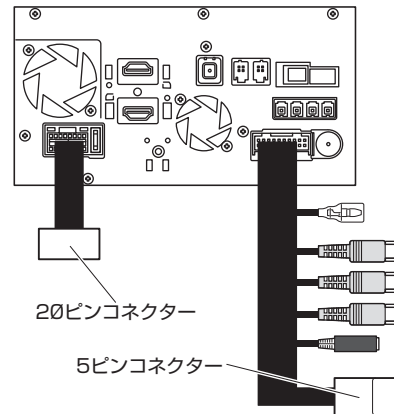

2023年モデル

CN-FX920DFC (H0012FN000GG)