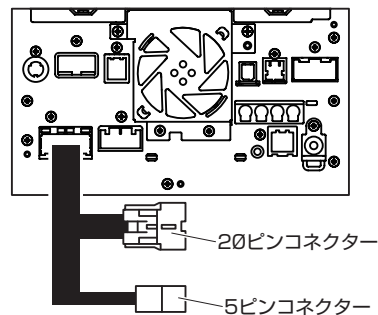

NR-MZ300-LG-2