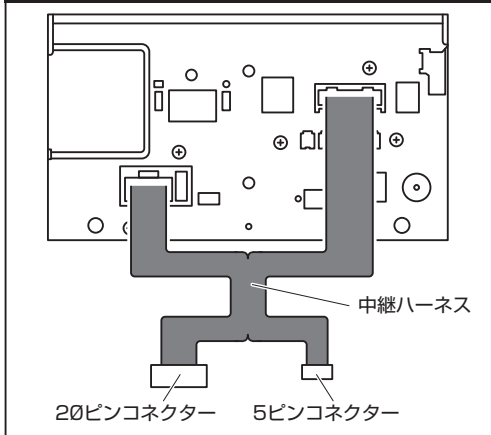

FTV357/F357DL

テレビキット 車種別分解手順

●ディーラーオプションナビ

2014年モデル

CN-LR700D **

2015年モデル

CN-LR710D **/CN-LR800D **

KXM-H700