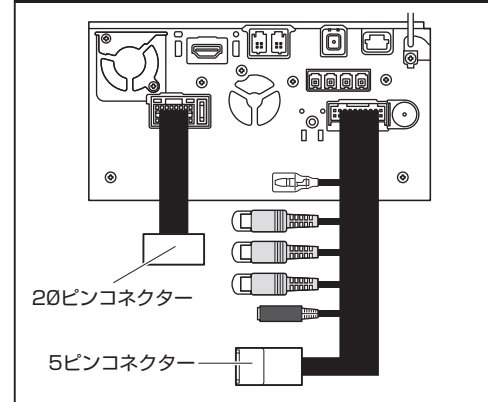

2016年モデル

CN-LR720D **/CN-LR810D **