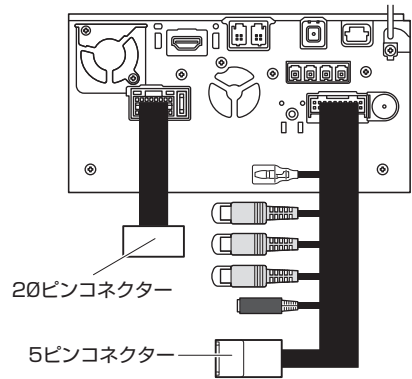

2018年モデル

CN-LR840DFD (H0012SJ000**) *
CN-LX840DFA/DFB