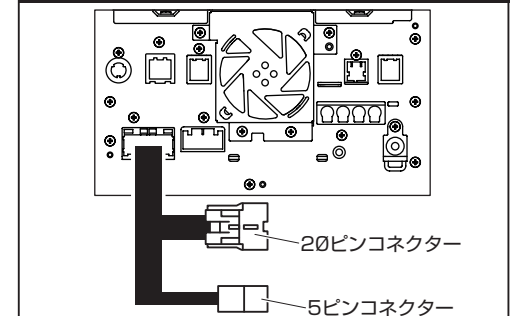

2016年モデル

CN-LR720D **/CN-LR810D **

2017年モデル

CN-LR820D **/CN-LR830D **

NR-MZ200-FJ (H0014VA060**)
 NR-MZ250-FJ (H0014VA065**)
 NR-MZ200-FJ-2 (H0014VA070**)
 NR-MZ250-FJ-2 (H0014VA075**)

Data System

FTV357/F357DL