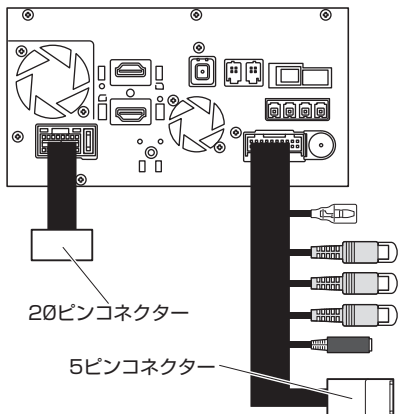

●ディーラーオプションナビ

2020年モデル

CN-LR850DFC (H0012FL030GG)

KXM-900VF (H0019VC000VV)

2022年モデル

CN-FX810DFC

2021年モデル

CN-FX800DFC/D (H0012SJ010SS)
(H0012FL040GG)