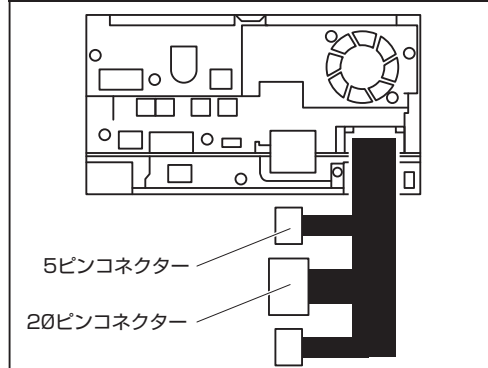

FTV357/F357DL

テレビキット 車種別分解手順

●ディーラーオプションナビ

2014年モデル

CN-LR700D **

2015年モデル

CN-LR710D **/CN-LR800D **

KXM-H700

2016年モデル

CN-LR720D **/CN-LR810D **

2017年モデル

CN-LR820D **/CN-LR830D **

NR-MZ200-FJ (H0014VA060**)
 NR-MZ250-FJ (H0014VA065**)
 NR-MZ200-FJ-2 (H0014VA070**)
 NR-MZ250-FJ-2 (H0014VA075**)

Data System

FTV357/F357DL