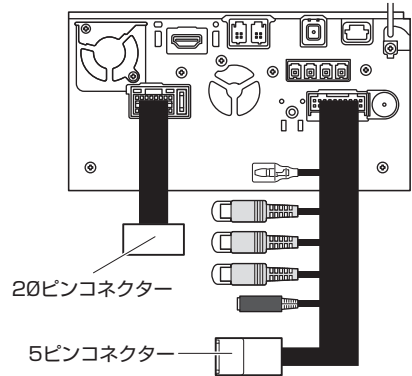

Data System

FTV357/F357DL

240422-AKN-FTV357-D03

テレビキット 車種別分解手順

●ディーラーオプションナビ

2020年モデル

CN-LR850DFC (H0012FL030GG)