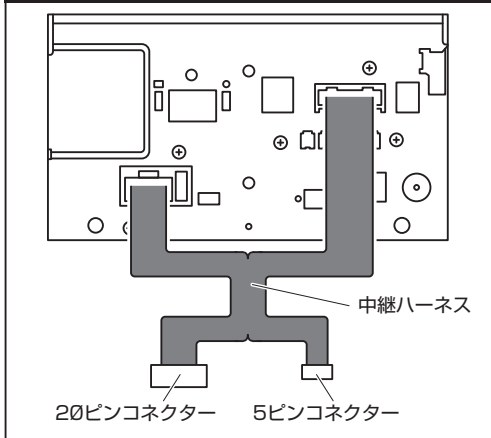

FTV357/F357DL

テレビキット 車種別分解手順

●ディーラーオプションナビ

2014年モデル

CN-LR700D **

2015年モデル

CN-LR710D **/CN-LR800D **

KXM-H700