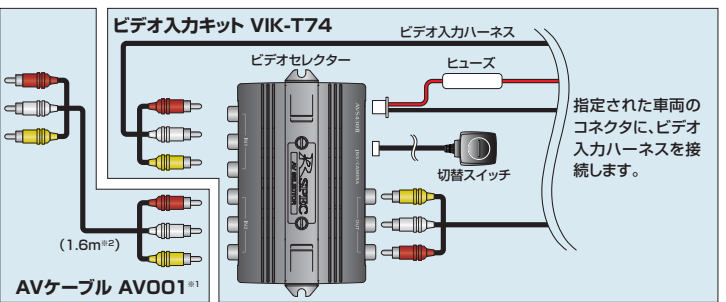

## 接続イメージ **A** ディスプレイオーディオ(7インチ・8インチ)装着車にiPhoneをミラーリングする場合

※1:別途ご購入ください。※2:同様のケーブル長は予告なく変更する場合があります。※3:付属はVIK-T73のみ。※4:[BATTERY][ACC][GND]の各配線はサービス端子です。再生する映像機器の電源取得に使用ください。再生する映像機器への接続以外の電源取得には使用しないでください。  
※5:TV-KITを装着されている方は、VIK-T72をお選びください。

## 接続イメージ **B** ディスプレイオーディオ(7インチ・8インチ)+ディーラオプションのCD/DVDデッキ装着車にiPhoneをミラーリングする場合

※1:別途ご購入ください。※2:同様のケーブル長は予告なく変更する場合があります。