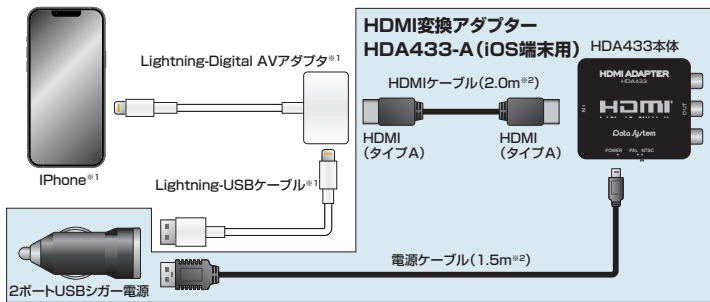

接続イメージ **B** ディスプレイオーディオ(7インチ・8インチ)+ディーラオプションのCD/DVDデッキ装着車にiPhoneをミラーリングする場合

※1:別途ご購入ください。※2:同様のケーブル長は予告なく変更する場合があります。