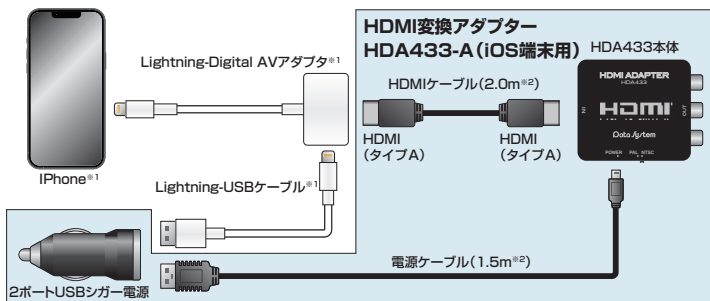

# ヤリス ヤリス クロス GR ヤリス

車種	搭載オーディオ	型式	年式	接続イメージ	接続製品 / 品番
ヤリス	ディスプレイオーディオ(7インチ・8インチ)	KSP210/MXPA10-15/ MXPH10-15	R2.2~R6.1	<b>A</b>	・HDMI変換アダプター／HDA433-D(ケーブルレスタイプ) ・ビデオ入力キット／VIK-T72またはVIK-T73*
	ディスプレイオーディオ(7インチ・8インチ)+ ディーラオプションのCD/DVDデッキ装着車	KSP210/MXPA10-15/ MXPH10-15	R2.2~R6.1	<b>B</b>	・HDMI変換アダプター／HDA433-A(iOS端末用) ・ビデオ入力キット／VIK-T74 ・AVケーブル／AV001
ヤリス クロス	ディスプレイオーディオ(7インチ・8インチ)	MXPB10-15/ MXPJ10-15	R2.8~R6.1	<b>A</b>	・HDMI変換アダプター／HDA433-D(ケーブルレスタイプ) ・ビデオ入力キット／VIK-T72またはVIK-T73*
	ディスプレイオーディオ(7インチ・8インチ)+ ディーラオプションのCD/DVDデッキ装着車	MXPB10-15/ MXPJ10-15	R2.8~R6.1	<b>B</b>	・HDMI変換アダプター／HDA433-A(iOS端末用) ・ビデオ入力キット／VIK-T74 ・AVケーブル／AV001
GR ヤリス	ディスプレイオーディオ(8インチ)	GXPA16/ MXPA12	R2.9~R6.3	<b>A</b>	・HDMI変換アダプター／HDA433-D(ケーブルレスタイプ) ・ビデオ入力キット／VIK-T72またはVIK-T73*

## 接続イメージ **A** ディスプレイオーディオ(7インチ・8インチ)装着車にiPhoneをミラーリングする場合

※1:別途ご購入ください。※2:同様のケーブル長は予告なく変更する場合があります。※3:付属はVIK-T73のみ。※4:[BATTERY][ACC][GND]の各配線はサービス端子です。再生する映像機器の電源取得に使用ください。再生する映像機器への接続以外の電源取得には使用しないでください。  
※5:TV-KITを装着されている方は、VIK-T72をお選びください。