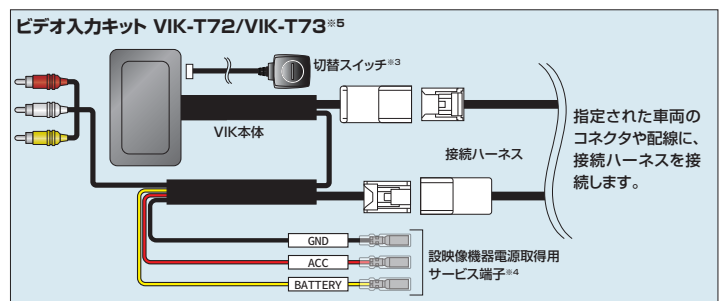

ヤリス ヤリス クロス GR ヤリス

車種	搭載オーディオ	型式	年式	接続イメージ	接続製品 / 品番
ヤリス	ディスプレイオーディオ(7インチ・8インチ)	KSP210/MXPA10-15/ MXPH10-15	R2.2~R6.1	A	・HDMI変換アダプター／HDA433-D(ケーブルレスタイプ) ・ビデオ入力キット／VIK-T72またはVIK-T73*
	ディスプレイオーディオ(7インチ・8インチ)+ ディーラオプションのCD/DVDデッキ装着車	KSP210/MXPA10-15/ MXPH10-15	R2.2~R6.1	B	・HDMI変換アダプター／HDA433-A(iOS端末用) ・ビデオ入力キット／VIK-T74 ・AVケーブル／AV001
ヤリス クロス	ディスプレイオーディオ(7インチ・8インチ)	MXPB10-15/ MXPJ10-15	R2.8~R6.1	A	・HDMI変換アダプター／HDA433-D(ケーブルレスタイプ) ・ビデオ入力キット／VIK-T72またはVIK-T73*
	ディスプレイオーディオ(7インチ・8インチ)+ ディーラオプションのCD/DVDデッキ装着車	MXPB10-15/ MXPJ10-15	R2.8~R6.1	B	・HDMI変換アダプター／HDA433-A(iOS端末用) ・ビデオ入力キット／VIK-T74 ・AVケーブル／AV001
GR ヤリス	ディスプレイオーディオ(8インチ)	GXPA16/ MXPA12	R2.9~R6.3	A	・HDMI変換アダプター／HDA433-D(ケーブルレスタイプ) ・ビデオ入力キット／VIK-T72またはVIK-T73*

*TV-KITを装着されている方は、VIK-T72をお選びください。

接続イメージ **A** ディスプレイオーディオ(7インチ・8インチ)装着車にiPhoneをミラーリングする場合

※1:別途ご購入ください。※2:同様のケーブル長は予告なく変更する場合があります。※3:付属はVIK-T73のみ。※4:[BATTERY][ACC][GND]の各配線はサービス端子です。再生する映像機器の電源取得に使用ください。再生する映像機器への接続以外の電源取得には使用しないでください。
※5:TV-KITを装着されている方は、VIK-T72をお選びください。

接続イメージ **B** ディスプレイオーディオ(7インチ・8インチ)+ディーラオプションのCD/DVDデッキ装着車にiPhoneをミラーリングする場合

※1:別途ご購入ください。※2:同様のケーブル長は予告なく変更する場合があります。

■走行中の映像視聴について

取り付けるビデオ入力キットの品番によって走行中に映像視聴する場合は別途TV-KITが必要です。

	VIK-T72	VIK-T73	VIK-T74
走行中の映像視聴	別途TV-KITが必要です	○	別途TV-KITが必要です

■TV-KIT適合表

切替タイプ／ビルトインタイプ／スマートタイプ…切替スイッチを標準装備。スイッチ操作によりノーマル制御に戻すことができます。オートタイプ…切替スイッチがないため取付けがシンプルで、室内のイメージを損なわず装着できます。※切替スイッチを追加することはできません。

	切替タイプ	ビルトインタイプ	スマートタイプ	オートタイプ
品番	TTV411	TTV411B-D	TTV411S	TTA611
スイッチ形状	汎用スイッチ(ケーブル長:2m)	純正風ビルトインスイッチ	純正ステアリングスイッチ	スイッチなし

ビデオ入力キットの
製品情報はコチラ

HDMI変換アダプターの
製品情報はコチラ

TV-KITの
製品情報はコチラ

ビルトインタイプなら純正風スイッチで 目立たずスマートに取り付け