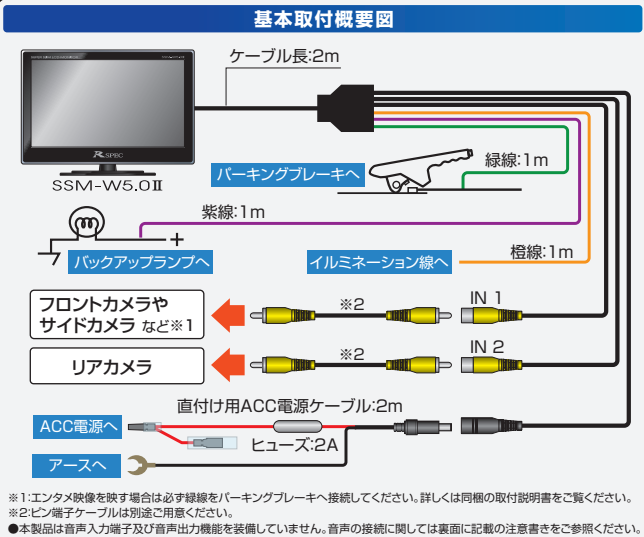

スーパースリムモニター
SSM-W5.0II
税込価格 14,080円(税別 12,800円)

スタイリッシュデザイン

車内のインテリアにマッチする高品質なデザイン
取り付け場所を選ばない小型スリムボディ

明るく鮮やかな画面

薄型スリムボディ

角度調節自由自在

専用スタンドにより、モニターの向きを
自由自在に調節可能。

製品仕様

SUPER SLIM LCD MONITOR
SSM-W5.0II

画面サイズ	5インチ ワイド	画素数	130,560×RGB	モニター重量	約270g(ケーブル含む)
アスペクト比	16:9	表面処理	グレア(光沢)	映像入力	RCA端子×2系統
電源電圧	DC12V	最大解像度	480×272ドット		NTSC/PAL対応(自動切替)
バックライト	エッジ型LED	液晶表示方式	透過型TN液晶パネル	外形寸法	125(W)×83(H)×17(D)mm ※スタンド及び突起部分除く
ヒューズ容量	2A	消費電流	待機時 約62mA 動作時 約140mA		
使用温度範囲	0~+60℃				

製品仕様

パッケージ内容

■SSM-W5.0II本体	■直付け用ACC電源ケーブル(2m)	■取り付け部材一式	■保証書
■保護カバー	■モニタースタンド	■取付/取扱説明書	

注意事項

⚠️ ダッシュボード上など運転者の視界内に設置する場合は、下記を参照の上保安基準に従って設置してください。保安基準に反する設置をおこなった場合、車検に通らないばかりか視界不足による思わぬ事故の恐れがあります。

前方視界に関して

運転者が通常の運転状態における視点において、下図のボールが直接確認できるように取り付けてください。

直前側方視界に関して

運転者が通常の運転状態における視点において、下図のボールが直接またはミラーやカメラ画像で確認できるように取り付けてください。

※本製品を前方の視界を妨げる場所や、運転に支障が出る場所に設置しないでください。保安基準に反する場所に設置した場合、車検に通らないばかりか視界不足による思わぬ事故の恐れがあります。
※エアバッグの動作を妨げる場所には、絶対に取り付け・配線しないでください。エアバッグが正常に動作しなかったり、動作したエアバッグで本機や部品が飛ばされ、事故やけがの原因になります。