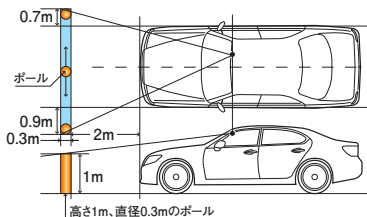

前方視界に関して

運転者が通常の運転状態における視点において、下図のボールが直接確認できるように取り付けてください。