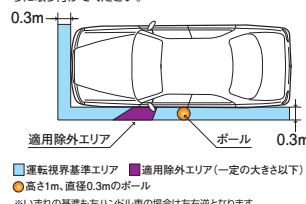

直前側方視界に関して

運転者が通常の運転状態における視点において、下図のボールが直接またはミラーやカメラ画像で確認できるように取り付けてください。